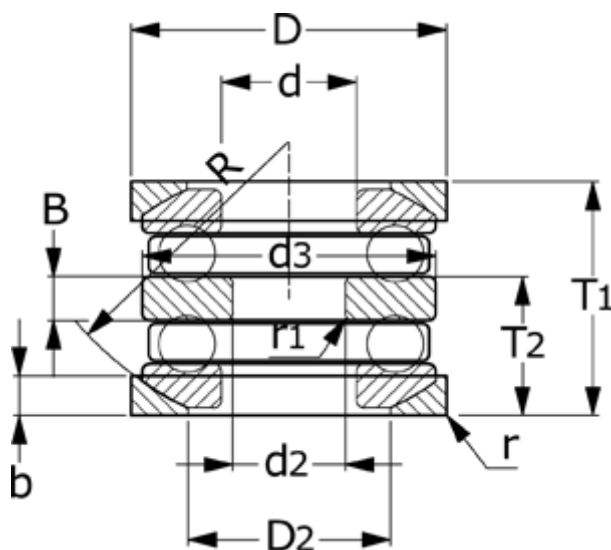

Varenummer: 572002004203

Beskrivelse: NSK Dobbeltretnings trykleje 54305U
d=20 D=52 T=42 m/sfærisk underlagsskive

Mål

= Flere måldata: Hent PDF katalog under dokumenter

b = 6

B = 8

d = 25

D = 52

d2 = 20

D2 = 38

d3 = 52

r = 1

R = 45

R1 = 0.3

T1 = 42

T2 = 21